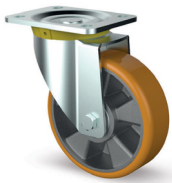

## Código Rueda

TPZ8 AVP 100/40 P2

### Especificaciones técnicas

		Unidades
Referencia	TPZ8 AVP 100/40 P2	-
Tipo de Giro	Giratoria	-
Sección	Altas Cargas	-
Soporte	TPZ8 - Soporte de acero zincado reforzado con cabeza giratoria de doble hilera de bolas	-
Aro	AVP - PU inyectado sobre centro de aluminio - 92 Shore A	-
Página	215	-
Diámetro	100	mm
Threadwidth	40	mm
Capacidad de Carga	250	kg
Capacidad de Carga dinámica	200	-
Eje	Cojinete de bolas	-
Fijación	Pletina	-
Tamaño pletina	105 x 85	mm
Distancia agujeros pletina	80 x 60	mm
Diámetro agujeros pletina	9	mm
Desplazamiento	40	mm
Altura	130	mm