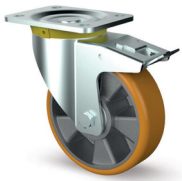

Código Rueda

TPZ8 AVP 100/40 P2 BP

Especificaciones técnicas

		Unidades
Referencia	TPZ8 AVP 100/40 P2 BP	-
Tipo de Giro	Giratoria con freno total	-
Sección	Altas Cargas	-
Soporte	TPZ8 - Soporte de acero zincado reforzado con cabeza giratoria de doble hilera de bolas	-
Aro	AVP - PU inyectado sobre centro de aluminio - 92 Shore A	-
Página	215	-
Diámetro	100	mm
Threadwidth	40	mm
Capacidad de Carga	250	kg
Capacidad de Carga dinámica	200	-
Eje	Cojinete de bolas	-
Fijación	Pletina	-
Tamaño pletina	105 x 85	mm
Distancia agujeros pletina	80 x 60	mm
Diámetro agujeros pletina	9	mm
Desplazamiento	40	mm
Altura	130	mm